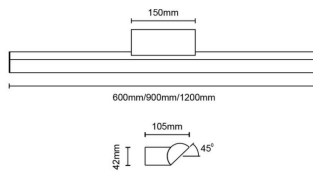

### Dimensions

**Product dimensions (mm)** 600x105x42mm

### Product

<b>Real power (W)</b>	<b>17</b>
-----------------------	-----------

<b>Real luminous flux (Lm)</b>	<b>1020</b>
--------------------------------	-------------

<b>Luminous efficiency (Lm/W)</b>	<b>60</b>
-----------------------------------	-----------