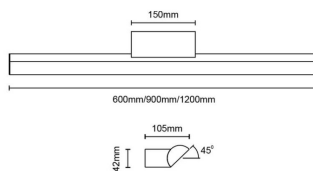

### Dimensions

**Product dimensions (mm)** 600x105x42mm

### Product

<b>Real power (W)</b>	<b>17</b>
-----------------------	-----------

<b>Real luminous flux (Lm)</b>	<b>1020</b>
--------------------------------	-------------

<b>Luminous efficiency (Lm/W)</b>	<b>60</b>
-----------------------------------	-----------