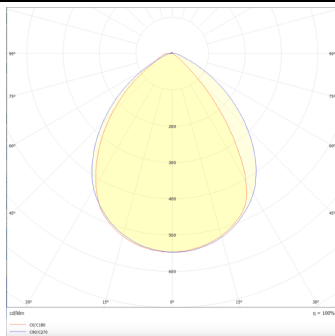

**Scheme**

**Photometry**

<b>Product</b>	
<b>Real power (W)</b>	<b>7</b>
<b>Real luminous flux (Lm)</b>	<b>770</b>
<b>Luminous efficiency (Lm/W)</b>	<b>110</b>
<b>Beam angle (°)</b>	<b>80</b>
<b>Life time (h)</b>	<b>50000 h L80B10</b>
<b>IP</b>	<b>20</b>
<b>Electrical class insulation</b>	<b>Clas II</b>
<b>Colour</b>	<b>White</b>
<b>Control gear included</b>	<b>Yes</b>
<b>Control gear</b>	<b>DALI</b>
<b>Flicker Free</b>	<b>Yes</b>
<b>Light source</b>	<b>LED</b>
<b>Type of LED</b>	<b>SMD</b>
<b>Colour temperature (K)</b>	<b>4000</b>
<b>Colour consistency (SDCM)</b>	<b>SDCM&lt;3</b>
<b>CRI</b>	<b>80</b>