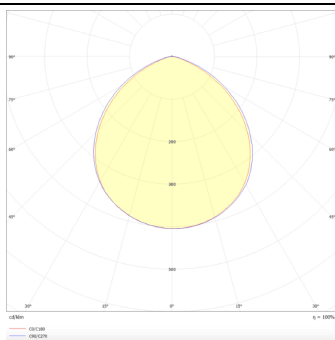

**Scheme**

**Photometry**

**Product**

|                                    |                       |
|------------------------------------|-----------------------|
| <b>Real power (W)</b>              | <b>20</b>             |
| <b>Real luminous flux (Lm)</b>     | <b>2000</b>           |
| <b>Luminous efficiency (Lm/W)</b>  | <b>100</b>            |
| <b>Beam angle (°)</b>              | <b>80</b>             |
| <b>Life time (h)</b>               | <b>50000 h L80B10</b> |
| <b>IP</b>                          | <b>20</b>             |
| <b>Electrical class insulation</b> | <b>Clas II</b>        |
| <b>Colour</b>                      | <b>White</b>          |
| <b>Control gear included</b>       | <b>Yes</b>            |
| <b>Control gear</b>                | <b>DALI</b>           |
| <b>Flicker Free</b>                | <b>Yes</b>            |
| <b>Light source</b>                | <b>LED</b>            |
| <b>Type of LED</b>                 | <b>SMD</b>            |
| <b>Colour temperature (K)</b>      | <b>3000</b>           |
| <b>Colour consistency (SDCM)</b>   | <b>SDCM&lt;3</b>      |
| <b>CRI</b>                         | <b>80</b>             |