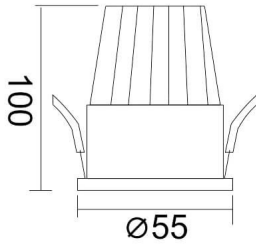

DALI

IP  
20

50000h  
L80B10

**Scheme**

<b>Product</b>	
<b>Real power (W)</b>	<b>10</b>
<b>Real luminous flux (Lm)</b>	<b>900</b>
<b>Luminous efficiency (Lm/W)</b>	<b>90</b>
<b>Beam angle (°)</b>	<b>38</b>
<b>Life time (h)</b>	<b>50000 h L80B10</b>
<b>IP</b>	<b>20</b>
<b>Electrical class insulation</b>	<b>Clas II</b>
<b>Colour</b>	<b>Black</b>
<b>Control gear included</b>	<b>Yes</b>
<b>Control gear</b>	<b>DALI</b>
<b>Flicker Free</b>	<b>Yes</b>
<b>Light source</b>	<b>LED</b>
<b>Type of LED</b>	<b>COB</b>
<b>Colour temperature (K)</b>	<b>3000</b>
<b>Colour consistency (SDCM)</b>	<b>SDCM&lt;3</b>
<b>CRI</b>	<b>80</b>

**Photometry**