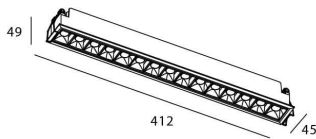

Subfamily	Star
------------------	-------------

Pictograms

Scheme

Product

Real power (W)	30
-----------------------	-----------

Real luminous flux (Lm)	2100
--------------------------------	-------------

Luminous efficiency (Lm/W)	70
-----------------------------------	-----------