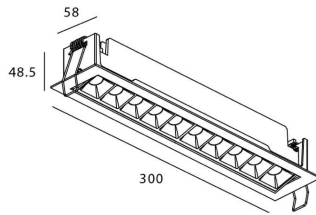

Subfamily	Star-A
------------------	---------------

Pictograms	
-------------------	---

Scheme

Product

Real power (W)	20
-----------------------	-----------

Real luminous flux (Lm)	1220
--------------------------------	-------------