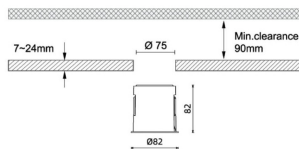

Subfamily	Waterproof plus
------------------	------------------------

Pictograms	
-------------------	--

Dimensions

Product dimensions (mm) diam 82mmxheight 82mm

Scheme

Product

Real power (W)	11
-----------------------	-----------

Real luminous flux (Lm)	751
--------------------------------	------------

Luminous efficiency (Lm/W)	68.27
-----------------------------------	--------------

Beam angle (°)	15
-----------------------	-----------