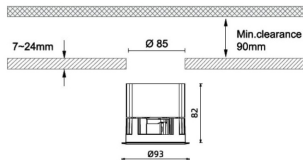

**Dimensions**

**Product dimensions (mm) diam 93mmxheight 82mm**

**Scheme**

<b>Product</b>	
<b>Real power (W)</b>	<b>13</b>
<b>Real luminous flux (Lm)</b>	<b>927</b>
<b>Luminous efficiency (Lm/W)</b>	<b>71.3</b>
<b>Beam angle (°)</b>	<b>36</b>
<b>IP</b>	<b>IP65</b>
<b>Colour</b>	<b>White</b>
<b>Control gear included</b>	<b>Yes</b>
<b>Control gear</b>	<b>DALI</b>
<b>Flicker Free</b>	<b>Yes</b>
<b>Light source</b>	<b>LED</b>
<b>Type of LED</b>	<b>COB</b>
<b>Colour temperature (K)</b>	<b>3000</b>
<b>Colour consistency (SDCM)</b>	<b>SDCM&lt;3</b>
<b>CRI</b>	<b>90</b>