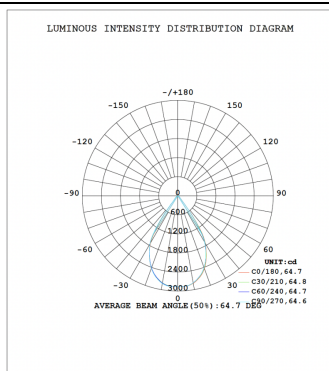

**Scheme**

**Photometry**

**Product**

<b>Real power (W)</b>	<b>30</b>
<b>Real luminous flux (Lm)</b>	<b>2072</b>
<b>Luminous efficiency (Lm/W)</b>	<b>69.09999999999994</b>
<b>Beam angle (°)</b>	<b>24</b>
<b>IP</b>	<b>IP65</b>
<b>Colour</b>	<b>White</b>
<b>Control gear included</b>	<b>Yes</b>
<b>Control gear</b>	<b>ON/OFF</b>
<b>Flicker Free</b>	<b>Yes</b>
<b>Light source</b>	<b>LED</b>
<b>Type of LED</b>	<b>COB</b>
<b>Colour temperature (K)</b>	<b>3000</b>
<b>Colour consistency (SDCM)</b>	<b>SDCM&lt;3</b>
<b>CRI</b>	<b>90</b>