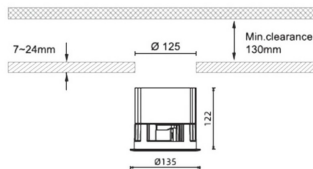

<b>Item code</b>	<b>86.D042.4311.01</b>
<b>Product type</b>	<b>Outdoor</b>
<b>Category</b>	<b>Recessed Wall &amp; Ceiling</b>
<b>Family</b>	<b>Waterproof plus</b>

**Pictograms**

**Dimensions**

**Product dimensions (mm) diam 135mmxheight 122mm**

**Scheme**

**Product**

<b>Real power (W)</b>	<b>41</b>
<b>Real luminous flux (Lm)</b>	<b>3045</b>
<b>Luminous efficiency (Lm/W)</b>	<b>74.27</b>
<b>Beam angle (°)</b>	<b>15</b>
<b>IP</b>	<b>IP65</b>
<b>Colour</b>	<b>White</b>
<b>Control gear included</b>	<b>Yes</b>
<b>Control gear</b>	<b>ON/OFF</b>
<b>Flicker Free</b>	<b>Yes</b>
<b>Light source</b>	<b>LED</b>
<b>Type of LED</b>	<b>COB</b>
<b>Colour temperature (K)</b>	<b>3000</b>
<b>Colour consistency (SDCM)</b>	<b>SDCM&lt;3</b>
<b>CRI</b>	<b>90</b>