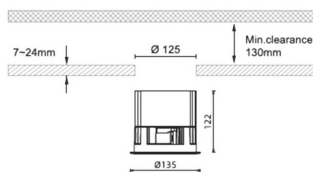

<b>Item code</b>	<b>86.D042.4321.01</b>
<b>Product type</b>	<b>Outdoor</b>
<b>Category</b>	<b>Recessed Wall &amp; Ceiling</b>
<b>Family</b>	<b>Waterproof plus</b>

**Pictograms**

**Dimensions**

**Product dimensions (mm) diam 135mmxheight 122mm**

**Scheme**

**Product**

<b>Real power (W)</b>	<b>41</b>
<b>Real luminous flux (Lm)</b>	<b>3118</b>
<b>Luminous efficiency (Lm/W)</b>	<b>76.05</b>
<b>Beam angle (°)</b>	<b>24</b>
<b>IP</b>	<b>IP65</b>
<b>Colour</b>	<b>White</b>
<b>Control gear included</b>	<b>Yes</b>
<b>Control gear</b>	<b>ON/OFF</b>
<b>Flicker Free</b>	<b>Yes</b>
<b>Light source</b>	<b>LED</b>
<b>Type of LED</b>	<b>COB</b>
<b>Colour temperature (K)</b>	<b>3000</b>
<b>Colour consistency (SDCM)</b>	<b>SDCM&lt;3</b>
<b>CRI</b>	<b>90</b>