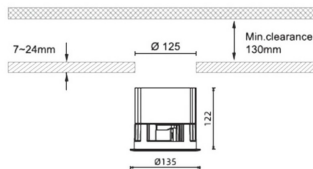

<b>Item code</b>	<b>86.D042.4331.01</b>
<b>Product type</b>	<b>Outdoor</b>
<b>Category</b>	<b>Recessed Wall &amp; Ceiling</b>
<b>Family</b>	<b>Waterproof plus</b>

**Pictograms**

**Dimensions**

**Product dimensions (mm) diam 135mmxheight 122mm**

**Scheme**

<b>Product</b>	<b>41</b>
<b>Real power (W)</b>	<b>41</b>
<b>Real luminous flux (Lm)</b>	<b>3191</b>
<b>Luminous efficiency (Lm/W)</b>	<b>77.83</b>
<b>Beam angle (°)</b>	<b>36</b>
<b>IP</b>	<b>IP65</b>
<b>Colour</b>	<b>White</b>
<b>Control gear included</b>	<b>Yes</b>
<b>Control gear</b>	<b>ON/OFF</b>
<b>Flicker Free</b>	<b>Yes</b>
<b>Light source</b>	<b>LED</b>
<b>Type of LED</b>	<b>COB</b>
<b>Colour temperature (K)</b>	<b>3000</b>
<b>Colour consistency (SDCM)</b>	<b>SDCM&lt;3</b>
<b>CRI</b>	<b>90</b>