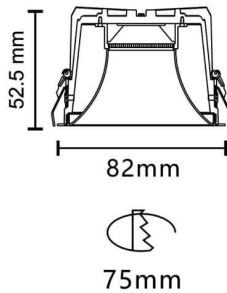

### Product

<b>Real power (W)</b>	<b>6.62</b>
-----------------------	-------------

<b>Real luminous flux (Lm)</b>	<b>523.17859999999996</b>
--------------------------------	---------------------------

<b>Luminous efficiency (Lm/W)</b>	<b>79.03</b>
-----------------------------------	--------------