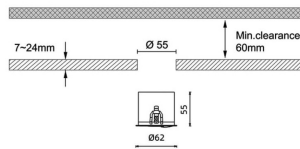

Pictograms

Dimensions

Product dimensions (mm) diam 62xheight 55mm

Scheme

Product

Real power (W)	9
-----------------------	----------

Real luminous flux (Lm)	498
--------------------------------	------------

Luminous efficiency (Lm/W)	55.33
-----------------------------------	--------------

Beam angle (°)	Wall washer 15
-----------------------	-----------------------

IP	IP20
-----------	-------------

Colour	White
---------------	--------------