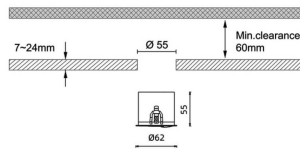

Pictograms	    
	   

220
240 VCRI
80SDCM
3Driver
INCL.On
OffIP
2050000h
L80B10

Dimensions

Product dimensions (mm) diam 62xheight 55mm

Scheme

Product

Real power (W)	9
-----------------------	----------

Real luminous flux (Lm)	498
--------------------------------	------------

Luminous efficiency (Lm/W)	55.33
-----------------------------------	--------------

Beam angle (°)	Wall washer 15
-----------------------	-----------------------

IP	IP20
-----------	-------------

Colour	White
---------------	--------------