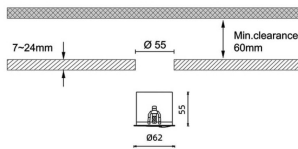

Pictograms	
-------------------	--

Dimensions

Product dimensions (mm) diam 62xheight 55mm

Scheme

Product

Real power (W)	9
-----------------------	----------

Real luminous flux (Lm)	498
--------------------------------	------------

Luminous efficiency (Lm/W)	55.33
-----------------------------------	--------------

Beam angle (°)	Wall washer 15
-----------------------	-----------------------

IP	IP20
-----------	-------------

Colour	Black
---------------	--------------