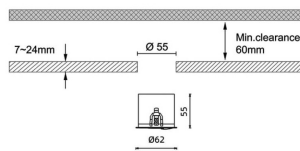

Pictograms	    
	   

220
240 VCRI
80SDCM
3Driver
INCL.IP
2050000h
L80B10

Dimensions

Product dimensions (mm) diam 62xheight 55mm

Scheme

Product

Real power (W)	9
-----------------------	----------

Real luminous flux (Lm)	498
--------------------------------	------------

Luminous efficiency (Lm/W)	55.33
-----------------------------------	--------------

Beam angle (°)	Wall washer 15
-----------------------	-----------------------

IP	IP20
-----------	-------------

Colour	White
---------------	--------------