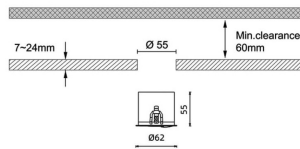

Pictograms	    
	   

Dimensions

Product dimensions (mm) diam 62xheight 55mm

Scheme

Product

Real power (W)	9
-----------------------	----------

Real luminous flux (Lm)	498
--------------------------------	------------

Luminous efficiency (Lm/W)	55.33
-----------------------------------	--------------

Beam angle (°)	Wall washer 15
-----------------------	-----------------------

IP	IP20
-----------	-------------

Colour	White
---------------	--------------