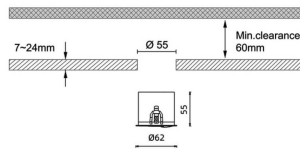

Pictograms	    
	   

220
240 VCRI
80SDCM
3Driver
INCL.IP
2050000h
L80B10

Dimensions

Product dimensions (mm) diam 62xheight 55mm

Scheme

Product

Real power (W)	9
-----------------------	----------

Real luminous flux (Lm)	498
--------------------------------	------------

Luminous efficiency (Lm/W)	55.33
-----------------------------------	--------------

Beam angle (°)	Wall washer 15
-----------------------	-----------------------

IP	IP20
-----------	-------------

Colour	Black
---------------	--------------