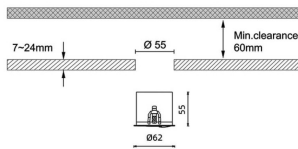

Pictograms	    
	   

220
240 VCRI
80SDCM
3Driver
INCL.IP
2050000h
L80B10

Dimensions

Product dimensions (mm) diam 62xheight 55mm

Scheme

Product

Real power (W)	9
-----------------------	----------

Real luminous flux (Lm)	498
--------------------------------	------------

Luminous efficiency (Lm/W)	55.33
-----------------------------------	--------------

Beam angle (°)	Wall washer 15
-----------------------	-----------------------

IP	IP20
-----------	-------------

Colour	Black
---------------	--------------