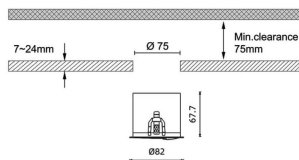

Pictograms	    
	   

220
240 VCRI
80SDCM
3Driver
INCL.IP
2050000h
L80B10

Dimensions

Product dimensions (mm) diam 82xheight 67,7mm

Scheme

Product

Real power (W)	15
-----------------------	-----------

Real luminous flux (Lm)	747
--------------------------------	------------

Luminous efficiency (Lm/W)	49.8
-----------------------------------	-------------

Beam angle (°)	Wall washer 15
-----------------------	-----------------------

IP	IP20
-----------	-------------

Colour	White
---------------	--------------