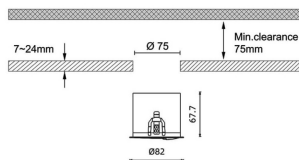

### Dimensions

**Product dimensions (mm) diam 82xheight 67,7mm**

### Product

<b>Real power (W)</b>	<b>15</b>
<b>Real luminous flux (Lm)</b>	<b>747</b>
<b>Luminous efficiency (Lm/W)</b>	<b>49.8</b>
<b>Beam angle (°)</b>	<b>Wall washer 15</b>
<b>IP</b>	<b>IP20</b>
<b>Colour</b>	<b>Black</b>
<b>Control gear included</b>	<b>Yes</b>
<b>Control gear</b>	<b>ON/OFF</b>
<b>Flicker Free</b>	<b>Yes</b>
<b>Light source</b>	<b>LED</b>
<b>Type of LED</b>	<b>COB</b>
<b>Colour temperature (K)</b>	<b>4000</b>
<b>Colour consistency (SDCM)</b>	<b>SDCM&lt;3</b>
<b>CRI</b>	<b>90</b>