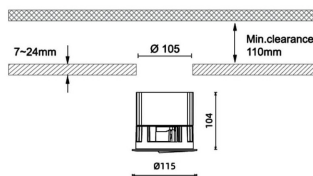

### Dimensions

**Product dimensions (mm) diam 115xheight 104mm**

### Product

<b>Real power (W)</b>	<b>29</b>
<b>Real luminous flux (Lm)</b>	<b>1495</b>
<b>Luminous efficiency (Lm/W)</b>	<b>51.55</b>
<b>Beam angle (°)</b>	<b>Wall washer 15</b>
<b>IP</b>	<b>IP20</b>
<b>Colour</b>	<b>White</b>
<b>Control gear included</b>	<b>Yes</b>
<b>Control gear</b>	<b>ON/OFF</b>
<b>Flicker Free</b>	<b>Yes</b>
<b>Light source</b>	<b>LED</b>
<b>Type of LED</b>	<b>COB</b>
<b>Colour temperature (K)</b>	<b>3000</b>
<b>Colour consistency (SDCM)</b>	<b>SDCM&lt;3</b>
<b>CRI</b>	<b>90</b>