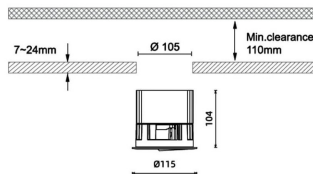

Pictograms	    
	   

220
240 VCRI
80SDCM
3Driver
INCL.IP
2050000h
L80B10

Dimensions

Product dimensions (mm) diam 115xheight 104mm

Scheme

Product

Real power (W)	29
-----------------------	-----------

Real luminous flux (Lm)	1495
--------------------------------	-------------

Luminous efficiency (Lm/W)	51.55
-----------------------------------	--------------

Beam angle (°)	Wall washer 15
-----------------------	-----------------------

IP	IP20
-----------	-------------

Colour	Black
---------------	--------------