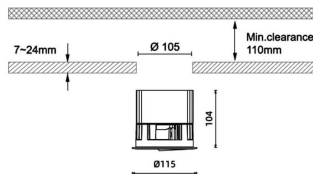

Pictograms	
-------------------	--

Dimensions

Product dimensions (mm) diam 115xheight 104mm

Scheme

Product

Real power (W)	29
-----------------------	-----------

Real luminous flux (Lm)	1495
--------------------------------	-------------

Luminous efficiency (Lm/W)	51.55
-----------------------------------	--------------

Beam angle (°)	Wall washer 15
-----------------------	-----------------------

IP	IP20
-----------	-------------

Colour	White
---------------	--------------