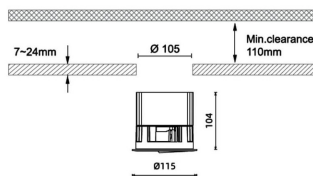

Pictograms	    
	   

220
240 VCRI
80SDCM
3Driver
INCL.On
OffIP
2050000h
L80B10

Dimensions

Product dimensions (mm) diam 115xheight 104mm

Scheme

Product

Real power (W)	29
-----------------------	-----------

Real luminous flux (Lm)	1495
--------------------------------	-------------

Luminous efficiency (Lm/W)	51.55
-----------------------------------	--------------

Beam angle (°)	Wall washer 15
-----------------------	-----------------------

IP	IP20
-----------	-------------

Colour	White
---------------	--------------