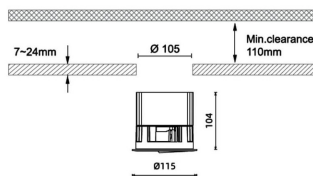

Pictograms	    
	   

220
240 VCRI
80SDCM
3Driver
INCL.On
OffIP
2050000h
L80B10

Dimensions

Product dimensions (mm) diam 115xheight 104mm

Scheme

Product

Real power (W)	29
-----------------------	-----------

Real luminous flux (Lm)	1495
--------------------------------	-------------

Luminous efficiency (Lm/W)	51.55
-----------------------------------	--------------

Beam angle (°)	Wall washer 15
-----------------------	-----------------------

IP	IP20
-----------	-------------

Colour	Black
---------------	--------------