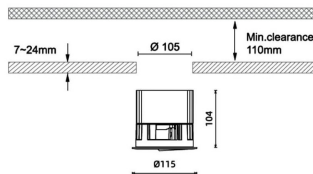

Pictograms	
-------------------	--

Dimensions

Product dimensions (mm) diam 115xheight 104mm

Scheme

Product

Real power (W)	29
-----------------------	-----------

Real luminous flux (Lm)	1495
--------------------------------	-------------

Luminous efficiency (Lm/W)	51.55
-----------------------------------	--------------

Beam angle (°)	Wall washer 15
-----------------------	-----------------------

IP	IP20
-----------	-------------

Colour	Black
---------------	--------------