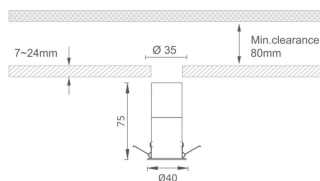

Dimensions

Product dimensions (mm) **Ø40*H75**

Scheme

Product

Real power (W)	6
-----------------------	----------

Real luminous flux (Lm)	268
--------------------------------	------------

Luminous efficiency (Lm/W)	44.666666666667
-----------------------------------	------------------------