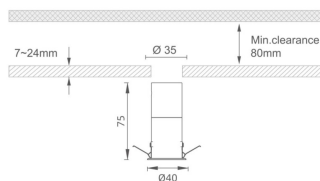

Dimensions

Product dimensions (mm) **Ø40*H75**

Scheme

Product

Real power (W)	6
-----------------------	----------

Real luminous flux (Lm)	280
--------------------------------	------------

Luminous efficiency (Lm/W)	46.666666666667
-----------------------------------	------------------------