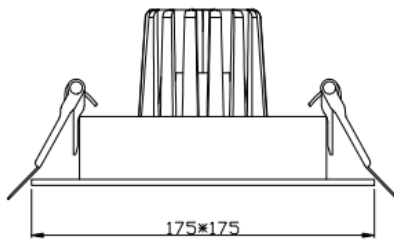

Cardan

Downlight Lavov de la familia Cardan con una potencia de Class 2 Isolation, Mains Volt 110-277V, Turning angle, CRI90, CE, Driver Incl., On/Off, IP20, 50000h L80B10W y una distribución fotométrica de 120. Con un flujo luminoso total de 25lm y una eficacia luminosa de 3000lm/W. Fabricado en . Acabado en color . .

Scheme

cut out:155*155mm

Item code	86.D075.3331.01
Product type	Indoor
Category	Downlights
Family	Cardan
Subfamily	Cardan
Pictograms	

Product	
Real power (W)	25
Real luminous flux (Lm)	3000
Luminous efficiency (Lm/W)	120
Beam angle (°)	25°
Life time (h)	50000 hrs
IP	IP20
Colour consistency (SDCM)	3000
CRI	95