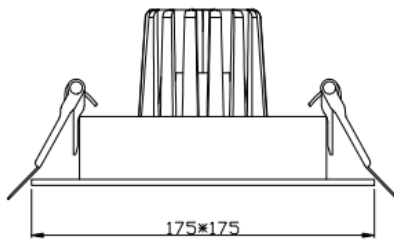

Cardan

Downlight Lavov de la familia Cardan con una potencia de Class 2 Isolation, Mains Volt 110-277V, Turning angle, CRI90, CE, Driver Incl., On/Off, IP20, 50000h L80B10W y una distribución fotométrica de 120. Con un flujo luminoso total de 25lm y una eficacia luminosa de 3000lm/W. Fabricado en y . Acabado en color . .

Scheme

cut out:155*155mm

Item code	86.D075.3331.01
Product type	Indoor
Category	Downlights
Family	Cardan
Subfamily	Cardan
Pictograms	

Product	
Real power (W)	25
Real luminous flux (Lm)	3000
Luminous efficiency (Lm/W)	120
Beam angle (&ordm;)	25°
Life time (h)	50000 hrs
IP	IP20
Colour consistency (SDCM)	3000
CRI	95