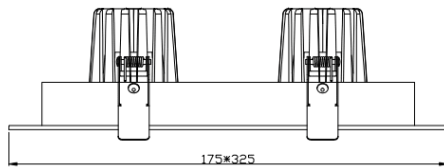

Cardan

Downlight Lavov de la familia Cardan con una potencia de Class 2 Isolation, Mains Volt 110-277V, Turning angle, CRI90, CE, Driver Incl., On/Off, IP20, 50000h L80B10W y una distribución fotométrica de 120. Con un flujo luminoso total de 50lm y una eficacia luminosa de 6000lm/W. Fabricado en y . Acabado en color . .

Scheme

Cut out:155*300mm

Item code	86.D076.3331.01
Product type	Indoor
Category	Downlights
Family	Cardan
Subfamily	Cardan
Pictograms	

Product	
Real power (W)	50
Real luminous flux (Lm)	6000
Luminous efficiency (Lm/W)	120
Beam angle (°)	25°
Life time (h)	50000 hrs
IP	IP20
Colour consistency (SDCM)	3000
CRI	95