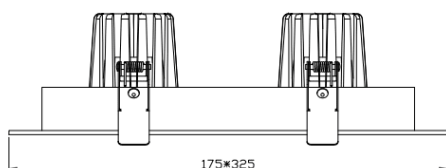

Cardan

Downlight Lavov de la familia Cardan con una potencia de Class 2 Isolation, Mains Volt 110-277V, Turning angle, CRI90, CE, Driver Incl., On/Off, IP20, 50000h L80B10W y una distribución fotométrica de 120. Con un flujo luminoso total de 50lm y una eficacia luminosa de 6000lm/W. Fabricado en y . Acabado en color . .

Scheme

Cut out:155*300mm

Item code	86.D076.3331.01
Product type	Indoor
Category	Downlights
Family	Cardan
Subfamily	Cardan
Pictograms	

Product	
Real power (W)	50
Real luminous flux (Lm)	6000
Luminous efficiency (Lm/W)	120
Beam angle (&ordm;)	25°
Life time (h)	50000 hrs
IP	IP20
Colour consistency (SDCM)	3000
CRI	95