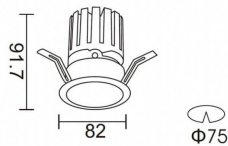

Subfamily	PRO-DR Smart
------------------	---------------------

Pictograms	
-------------------	--

Scheme

Product

Real power (W)	12.2
-----------------------	-------------

Real luminous flux (Lm)	787.5
--------------------------------	--------------