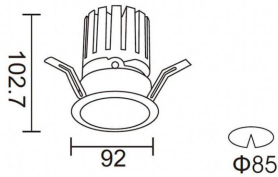

Subfamily	PRO-DR Smart
------------------	---------------------

Pictograms	

Scheme

Product

Real power (W)	17.73
-----------------------	--------------

Real luminous flux (Lm)	1556
--------------------------------	-------------