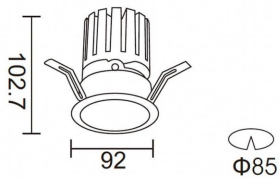

Subfamily	PRO-DR Smart
------------------	---------------------

Pictograms	    
	    

Scheme

Product

Real power (W)	17.73
-----------------------	--------------

Real luminous flux (Lm)	1556
--------------------------------	-------------