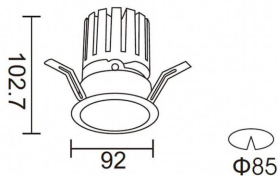

Subfamily	PRO-DR Smart
------------------	---------------------

Pictograms	    
	    

Scheme

Product

Real power (W)	17.73
-----------------------	--------------

Real luminous flux (Lm)	1556
--------------------------------	-------------