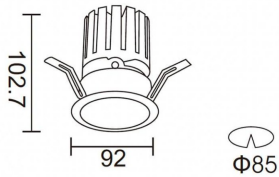

Subfamily	PRO-DR Smart
------------------	---------------------

Pictograms	    
	    

Scheme

Product

Real power (W)	17.73
-----------------------	--------------

Real luminous flux (Lm)	1556
--------------------------------	-------------