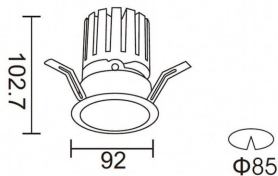

Subfamily	PRO-DR Smart
------------------	---------------------

Pictograms	
-------------------	--

Scheme

Product

Real power (W)	17.73
-----------------------	--------------

Real luminous flux (Lm)	1556
--------------------------------	-------------