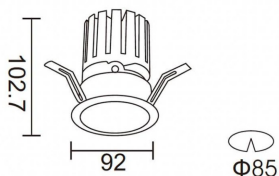

Subfamily	PRO-DR Smart
------------------	---------------------

Pictograms	    
	    

Scheme

Product

Real power (W)	17.73
-----------------------	--------------

Real luminous flux (Lm)	1556
--------------------------------	-------------