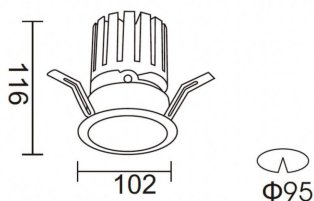

Subfamily	PRO-DR Smart
------------------	---------------------

Pictograms	
-------------------	--

Scheme

Product

Real power (W)	28.7
-----------------------	-------------

Real luminous flux (Lm)	2336
--------------------------------	-------------

Luminous efficiency (Lm/W)	81.400000000000006
-----------------------------------	---------------------------

Beam angle (°)	36
-----------------------	-----------

Life time (h)	50000 h L80B10
----------------------	-----------------------