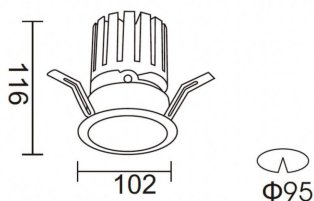

Subfamily	PRO-DR Smart
------------------	---------------------

Pictograms	    
	    

Scheme

Product

Real power (W)	28.7
-----------------------	-------------

Real luminous flux (Lm)	2336
--------------------------------	-------------

Luminous efficiency (Lm/W)	81.400000000000006
-----------------------------------	---------------------------

Beam angle (°)	36
-----------------------	-----------

Life time (h)	50000 h L80B10
----------------------	-----------------------