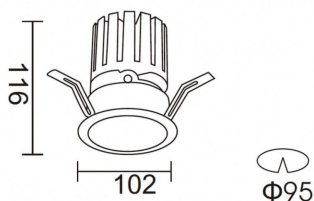

Subfamily	PRO-DR Smart
------------------	---------------------

Pictograms	    
	    

Scheme

Product

Real power (W)	28.7
-----------------------	-------------

Real luminous flux (Lm)	2336
--------------------------------	-------------

Luminous efficiency (Lm/W)	81.400000000000006
-----------------------------------	---------------------------

Beam angle (°)	24
-----------------------	-----------

Life time (h)	50000 h L80B10
----------------------	-----------------------