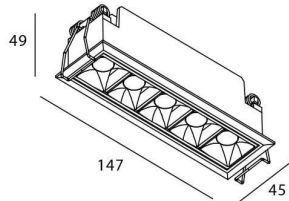

Subfamily	STAR Smart
------------------	-------------------

Pictograms	    
	   

Scheme

Product

Real power (W)	10
-----------------------	-----------

Real luminous flux (Lm)	700
--------------------------------	------------