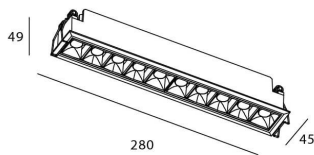

Subfamily	STAR Smart
------------------	-------------------

Pictograms	    
	   

Scheme

Product

Real power (W)	20
-----------------------	-----------

Real luminous flux (Lm)	1400
--------------------------------	-------------