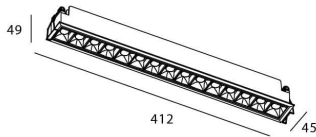

Subfamily	STAR Smart
------------------	-------------------

Pictograms	    
	   

Scheme

Product

Real power (W)	30
-----------------------	-----------

Real luminous flux (Lm)	2100
--------------------------------	-------------