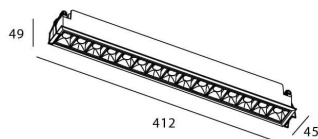

Subfamily	STAR Smart
------------------	-------------------

Pictograms	    
	   

Scheme

Product

Real power (W)	30
-----------------------	-----------

Real luminous flux (Lm)	2100
--------------------------------	-------------