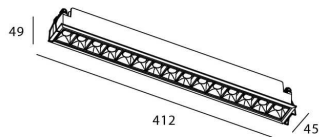

Subfamily	STAR Smart
------------------	-------------------

Pictograms	    
	   

Scheme

Product

Real power (W)	30
-----------------------	-----------

Real luminous flux (Lm)	2100
--------------------------------	-------------