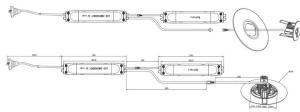

On  
Off

IP  
20

**Scheme**

**Product**

<b>Real power (W)</b>	<b>3</b>
<b>Real luminous flux (Lm)</b>	<b>220</b>
<b>Beam angle (°)</b>	<b>148</b>
<b>IP</b>	<b>20</b>
<b>Electrical class insulation</b>	<b>Class II</b>
<b>Colour</b>	<b>black</b>
<b>Chip Brand</b>	<b>Smalite</b>
<b>Control gear included</b>	<b>yes</b>
<b>Control gear</b>	<b>ON-OFF</b>
<b>Light source</b>	<b>LED</b>
<b>Colour temperature (K)</b>	<b>5000</b>
<b>CRI</b>	<b>&gt;70</b>
<b>Emergency battery life time</b>	<b>3</b>