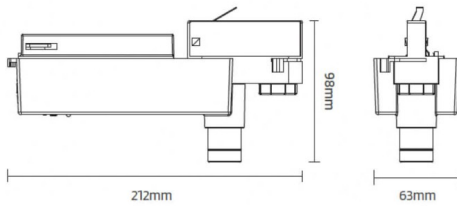

IP  
20

**Scheme**

<b>Product</b>	
<b>Real power (W)</b>	<b>3.5</b>
<b>Real luminous flux (Lm)</b>	<b>220</b>
<b>Beam angle (°)</b>	<b>30</b>
<b>IP</b>	<b>20</b>
<b>Electrical class insulation</b>	<b>Class II</b>
<b>Colour</b>	<b>white</b>
<b>Control gear included</b>	<b>yes</b>
<b>Control gear</b>	<b>ON-OFF</b>
<b>Light source</b>	<b>LED</b>
<b>Type of LED</b>	<b>SMD</b>
<b>Colour temperature (K)</b>	<b>5000</b>
<b>CRI</b>	<b>&gt;70</b>
<b>Emergency battery life time</b>	<b>3</b>