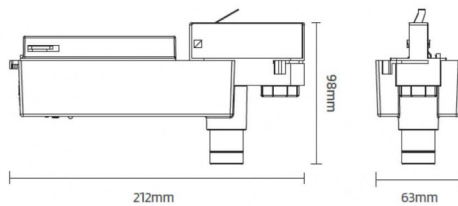

IP  
20

**Scheme**

<b>Product</b>	
<b>Real power (W)</b>	<b>3.5</b>
<b>Real luminous flux (Lm)</b>	<b>220</b>
<b>Beam angle (&amp;ordm;)</b>	<b>30</b>
<b>IP</b>	<b>20</b>
<b>Electrical class insulation</b>	<b>Class II</b>
<b>Colour</b>	<b>white</b>
<b>Control gear included</b>	<b>yes</b>
<b>Control gear</b>	<b>ON-OFF</b>
<b>Light source</b>	<b>LED</b>
<b>Colour temperature (K)</b>	<b>5000</b>
<b>CRI</b>	<b>&gt;70</b>
<b>Emergency battery life time</b>	<b>3</b>