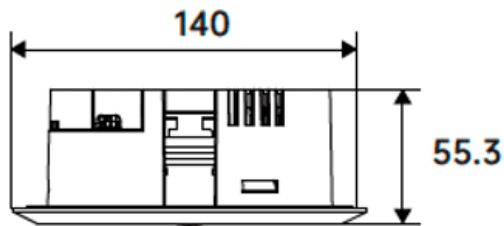

<b>Item code</b>	<b>86.E006.1521.02</b>
<b>Product type</b>	<b>Emergency</b>
<b>Category</b>	<b>Emergency downlight</b>
<b>Family</b>	<b>E-DOWNLIGHT</b>

**Pictograms**

**Scheme**

<b>Product</b>	
<b>Real power (W)</b>	<b>3</b>
<b>Real luminous flux (Lm)</b>	<b>240</b>
<b>Beam angle (°)</b>	<b>148</b>
<b>IP</b>	<b>20</b>
<b>Electrical class insulation</b>	<b>Class II</b>
<b>Colour</b>	<b>black</b>
<b>Control gear included</b>	<b>yes</b>
<b>Control gear</b>	<b>ON-OFF</b>
<b>Light source</b>	<b>LED</b>
<b>Type of LED</b>	<b>SMD</b>
<b>Colour temperature (K)</b>	<b>5000</b>
<b>CRI</b>	<b>&gt;70</b>
<b>Emergency battery life time</b>	<b>3</b>