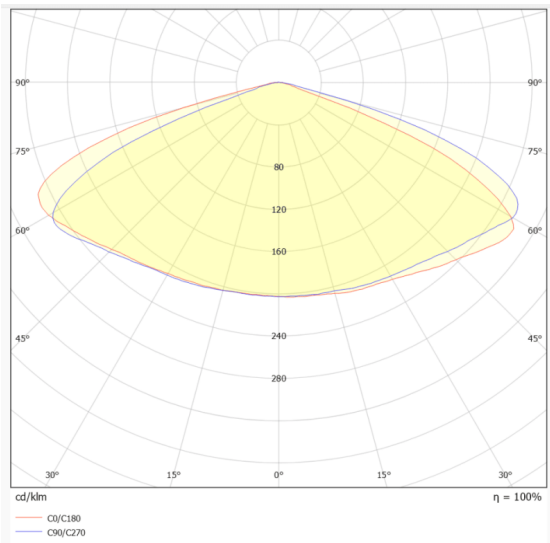

<b>Item code</b>	<b>86.E007.1571.01</b>
<b>Product type</b>	<b>Emergency</b>
<b>Category</b>	<b>Emergency downlight</b>
<b>Family</b>	<b>E-S/R DOWNLIGHT</b>

**Pictograms**

**Dimensions**

**Product dimensions (mm)**      **Ø140\*55.3mm**

**Scheme**

**Photometry**

<b>Product</b>	
<b>Real power (W)</b>	<b>3</b>
<b>Real luminous flux (Lm)</b>	<b>240</b>
<b>Beam angle (°)</b>	<b>165x68</b>
<b>IP</b>	<b>20</b>
<b>Electrical class insulation</b>	<b>Class II</b>
<b>Colour</b>	<b>white</b>
<b>Control gear included</b>	<b>yes</b>
<b>Control gear</b>	<b>ON-OFF</b>
<b>Light source</b>	<b>LED</b>
<b>Type of LED</b>	<b>SMD</b>
<b>Colour temperature (K)</b>	<b>5000</b>
<b>CRI</b>	<b>&gt;70</b>
<b>Emergency battery life time</b>	<b>3</b>