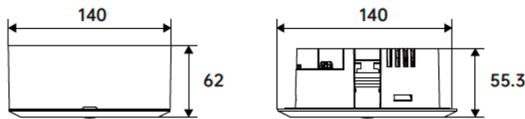

<b>Item code</b>	<b>86.E007.1571.02</b>
<b>Product type</b>	<b>Emergency</b>
<b>Category</b>	<b>Emergency downlight</b>
<b>Family</b>	<b>E-S/R DOWNLIGHT</b>

**Pictograms**

**Dimensions**

**Product dimensions (mm)**      **Ø140\*55.3mm**

**Scheme**

**Photometry**

**Product**

<b>Real power (W)</b>	<b>3</b>
<b>Real luminous flux (Lm)</b>	<b>240</b>
<b>Beam angle (°)</b>	<b>165x68</b>
<b>IP</b>	<b>20</b>
<b>Electrical class insulation</b>	<b>Class II</b>
<b>Colour</b>	<b>black</b>
<b>Control gear included</b>	<b>yes</b>
<b>Control gear</b>	<b>ON-OFF</b>
<b>Light source</b>	<b>LED</b>
<b>Type of LED</b>	<b>SMD</b>
<b>Colour temperature (K)</b>	<b>5000</b>
<b>CRI</b>	<b>&gt;70</b>
<b>Emergency battery life time</b>	<b>3</b>