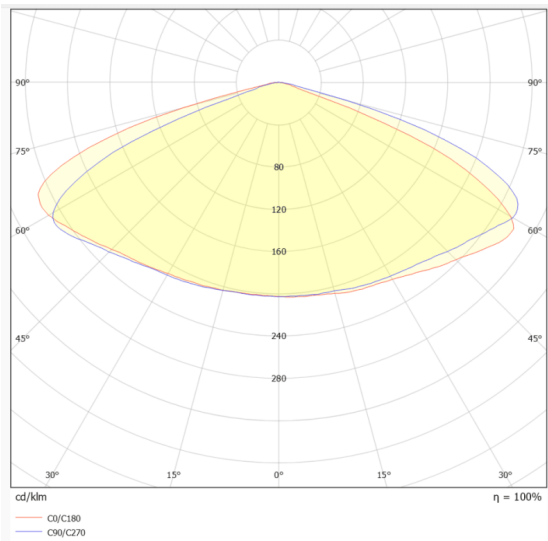

<b>Item code</b>	<b>86.E007.1571.02</b>
<b>Product type</b>	<b>Emergency</b>
<b>Category</b>	<b>Emergency downlight</b>
<b>Family</b>	<b>E-S/R DOWNLIGHT</b>

**Pictograms**

**Dimensions**

**Product dimensions (mm)**      **Ø140\*55.3mm**

**Scheme**

**Photometry**

**Product**

<b>Real power (W)</b>	<b>3</b>
<b>Real luminous flux (Lm)</b>	<b>240</b>
<b>Beam angle (°)</b>	<b>165x68</b>
<b>IP</b>	<b>20</b>
<b>Electrical class insulation</b>	<b>Class II</b>
<b>Colour</b>	<b>black</b>
<b>Control gear included</b>	<b>yes</b>
<b>Control gear</b>	<b>ON-OFF</b>
<b>Light source</b>	<b>LED</b>
<b>Type of LED</b>	<b>SMD</b>
<b>Colour temperature (K)</b>	<b>5000</b>
<b>CRI</b>	<b>&gt;70</b>
<b>Emergency battery life time</b>	<b>3</b>