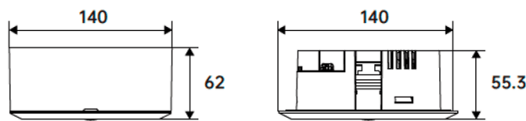

<b>Item code</b>	<b>86.E007.2521.02</b>
<b>Product type</b>	<b>Emergency</b>
<b>Category</b>	<b>Emergency downlight</b>
<b>Family</b>	<b>E-S/R DOWNLIGHT</b>

**Pictograms**

**Dimensions**

**Product dimensions (mm)** **Ø140\*55.3mm**

**Scheme**

**Photometry**

**Product**

<b>Real power (W)</b>	<b>6</b>
<b>Real luminous flux (Lm)</b>	<b>450</b>
<b>Beam angle (°)</b>	<b>148</b>
<b>IP</b>	<b>20</b>
<b>Electrical class insulation</b>	<b>Class II</b>
<b>Colour</b>	<b>black</b>
<b>Control gear included</b>	<b>yes</b>
<b>Control gear</b>	<b>ON-OFF</b>
<b>Light source</b>	<b>LED</b>
<b>Type of LED</b>	<b>SMD</b>
<b>Colour temperature (K)</b>	<b>5000</b>
<b>CRI</b>	<b>&gt;70</b>
<b>Emergency battery life time</b>	<b>3</b>