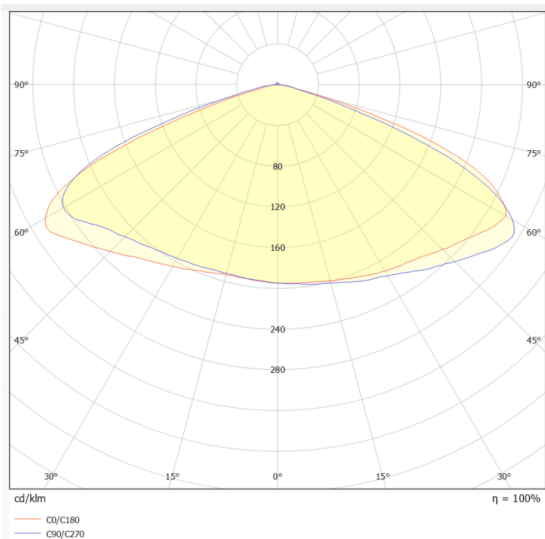

<b>Item code</b>	<b>86.E007.2521.02</b>
<b>Product type</b>	<b>Emergency</b>
<b>Category</b>	<b>Emergency downlight</b>
<b>Family</b>	<b>E-S/R DOWNLIGHT</b>

**Pictograms**

**Dimensions**

**Product dimensions (mm)** **Ø140\*55.3mm**

**Scheme**

**Photometry**

**Product**

<b>Real power (W)</b>	<b>6</b>
<b>Real luminous flux (Lm)</b>	<b>450</b>
<b>Beam angle (°)</b>	<b>148</b>
<b>IP</b>	<b>20</b>
<b>Electrical class insulation</b>	<b>Class II</b>
<b>Colour</b>	<b>black</b>
<b>Control gear included</b>	<b>yes</b>
<b>Control gear</b>	<b>ON-OFF</b>
<b>Light source</b>	<b>LED</b>
<b>Type of LED</b>	<b>SMD</b>
<b>Colour temperature (K)</b>	<b>5000</b>
<b>CRI</b>	<b>&gt;70</b>
<b>Emergency battery life time</b>	<b>3</b>