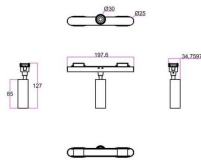

Subfamily	FLEX C
------------------	---------------

Pictograms	    
-------------------	---

IP	20
-----------	-----------

Dimensions

Product dimensions (mm)	197*ϕ30*127mm
--------------------------------	--------------------------------------

Scheme

Product

Real power (W)	5
-----------------------	----------

Real luminous flux (Lm)	325
--------------------------------	------------

Luminous efficiency (Lm/W)	65
-----------------------------------	-----------