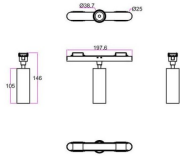

Subfamily	FLEX C
------------------	---------------

Pictograms	    
-------------------	---

IP 20

Dimensions

Product dimensions (mm)	197*ϕ38*146mm
--------------------------------	--------------------------------------

Scheme

Product

Real power (W)	10
-----------------------	-----------

Real luminous flux (Lm)	650
--------------------------------	------------

Luminous efficiency (Lm/W)	65
-----------------------------------	-----------