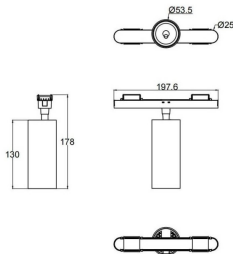

Subfamily	FLEX C
------------------	---------------

Pictograms	    
-------------------	---

	IP
---	-----------

20

Dimensions

Product dimensions (mm)	197*φ53*172mm
--------------------------------	----------------------

Scheme**Product**

Real power (W)	18
-----------------------	-----------

Real luminous flux (Lm)	1170
--------------------------------	-------------

Luminous efficiency (Lm/W)	65
-----------------------------------	-----------